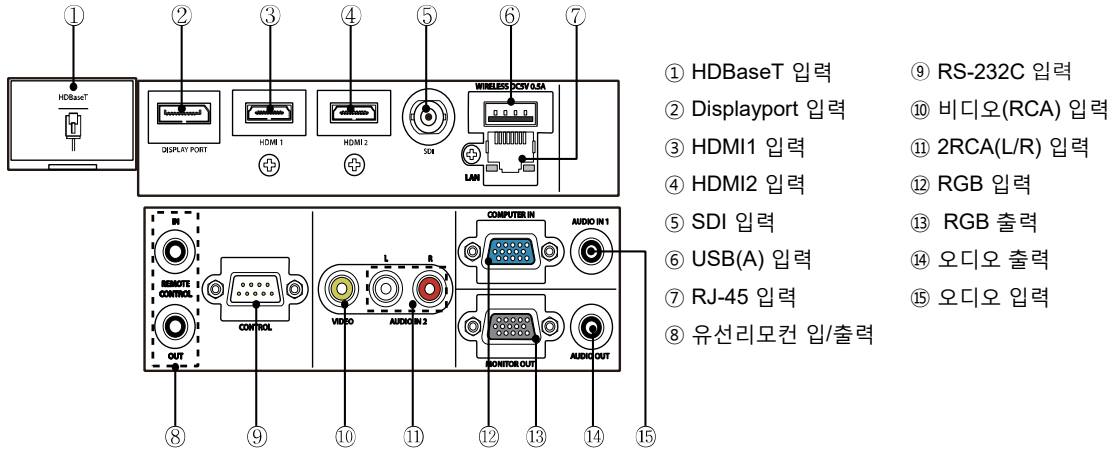

LWU701i-D

Terminals