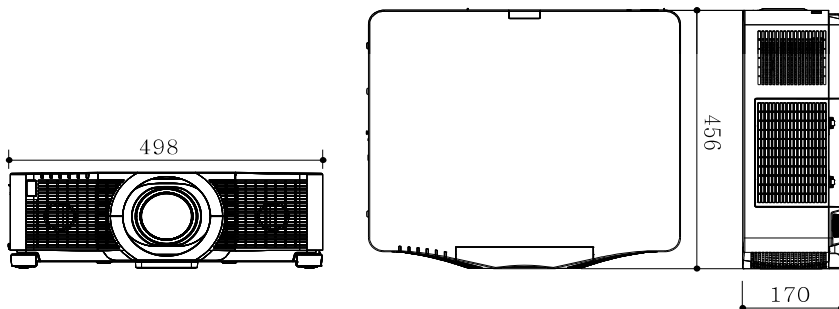

※ 제품의 외관 및 사양은 성능 개선을 위해 사전 예고 없이 변경될 수 있습니다.

LWU701i-D

Terminals

Dimension

(W)498 x (H)170 x (D)456 mm (돌출부제외)

Throw Distance

렌즈명	121-111104-XX	121-129103-XX		121-130105-XX		121-114107-XX		121-115108-XX	
투사거리비율	0.8:1	1.17-1.76:1		1.71-2.9:1		2.82-4.83:1		4.67-8.05:1	
줌/포커스	전동 / 전동	전동 / 전동		전동 / 전동		전동 / 전동		전동 / 전동	
해상도	WUXGA (1920x1200) 16:10								
인치	고정	최소	최대	최소	최대	최소	최대	최소	최대
100	1.80	2.59	3.86	3.76	6.32	6.12	10.37	10.35	17.57
120	2.14	3.09	4.61	4.50	7.56	7.33	12.44	12.35	21.03
150	2.66	3.85	5.76	5.61	9.45	9.16	15.58	15.39	26.26
180	3.18	4.61	6.90	6.72	11.33	10.99	18.72	18.43	31.50
200	3.53	5.12	7.66	7.46	12.58	12.21	20.80	20.43	34.96
250	4.38	6.37	9.54	9.29	15.68	15.22	25.97	25.43	43.57
300	5.25	7.63	11.44	11.13	18.81	18.27	31.18	30.47	52.26
350	6.11	8.90	13.34	12.98	21.95	21.32	36.40	35.52	60.96
400	6.98	10.16	15.24	14.83	25.08	24.36	41.62	40.56	69.65
500	8.70	12.67	19.03	18.50	31.31	30.42	52.00	50.60	86.96

※ 거리단위: m / 모든 측정 수치는 대략의 수치이며, 실제 사이즈와 다소 차이가 있을 수 있습니다. (±7%)

※ 제품의 외관 및 사양은 성능 개선을 위해 사전 예고 없이 변경될 수 있습니다.