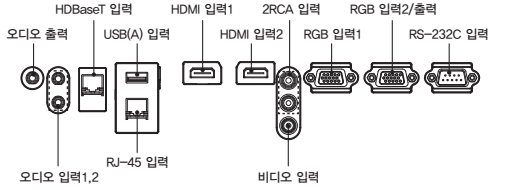

APS 시리즈는 다양한 애플리케이션의 요구에 부응하는 견고한 플랫폼을 가지고 있으며 유연한 입출력 옵션, 내장형 16W 스피커, 전 방향 설치 기능, 가벼운 디자인, 조용한 작동 등을 특징으로 합니다.

CHRISTIE®

Christie APS Series

LWU650-APS / LWU530-APS

제품 사양 ¹⁾		LWU650-APS	LWU530-APS
모델명		LWU650-APS	LWU530-APS
투사방식		0.64" 3LCD	
밝기 ²⁾		6,500 lumens	5,300 lumens
명암비		3,000,000:1	
해상도		WUXGA 1920x1200	
화면비		16:10	
광원	타입	Laser Phosphor	
	수명	20,000 시간	
렌즈	투사거리비율	1.4~2.4:1	
	렌즈쉬프트	상하 +56.5% 좌우 ±4.6%	
	키스톤	상하 좌우	
	줌	수동 x1.7	
	포커스	수동	
총형왜곡보정		코너키스톤	
화면사이즈		30 ~ 300"	
입력단자		HDMI X2, RCA X1, 2RCA(L/R) X1, 15pin D-sub(RGB) X2, Φ3.5 jack Audio X2	
출력단자		15pin D-sub(RGB IN2) X1, Φ3.5 jack Audio X1	
컨트롤/서비스 단자		HDBaseT X1, RS-232C X1, RJ-45 X1, USB(A) X1	
작동 온도		0 ~ 40°C	
스피커		16W	
팬 소음(일반/예코)		37dB / 28dB	
정격 전압		AC 100~240V, 50/60Hz	
소비 전력		400W	360W
규격(WxHxD)		506 x 138 x 424 mm	
무게		8.5kg	8.2kg
액세서리		전원코드, 무선 리모컨, 사용자 매뉴얼	

외형 크기(단위:mm)

후면 단자

투사 거리(단위:m)³⁾

해상도	WUXGA(1920x1200)/16:10	
인치(WxH(m))	최소	최대
60(1.2x0.8)	1.73	3.04
80(1.7x1.0)	2.35	4.10
100(2.1x1.3)	2.96	5.15
120(2.6x1.6)	3.58	6.21
150(3.2x2.0)	4.51	7.80
200(4.3x2.7)	6.06	10.46
300(6.4x4.0)	9.14	15.73