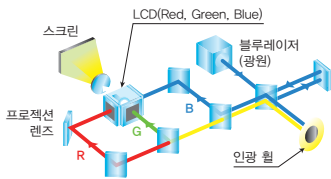

외형 크기(단위:mm)

후면 단자

투사 거리(단위:m)³⁾

해상도	WUXGA(1920x1200)/16:10	
인치(WxH(m))	최소	최대
60(1.2x0.8)	1.73	3.04
80(1.7x1.0)	2.35	4.10
100(2.1x1.3)	2.96	5.15
120(2.6x1.6)	3.58	6.21
150(3.2x2.0)	4.51	7.80
200(4.3x2.7)	6.06	10.46
300(6.4x4.0)	9.14	15.73

3LCD 레이저 프로젝터

APS 시리즈는 강의실, 중역실 및 소규모 환경을 위해 설계된 3LCD 레이저 프로젝터입니다. 3LCD 기술력과 레이저 광원의 결합으로, 프로젝터의 밝기를 유지하면서 장시간 사용할 수 있습니다.

쉽고 빠른 보정, 코너키스톤

각 모서리의 직접 조정이 가능하여 화면 설치시 화면의 사다리꼴이나 어긋난 모양을 상하·좌우 키스톤보다 훨씬 빠르게 수정할 수 있어 매우 유용한 기능입니다.