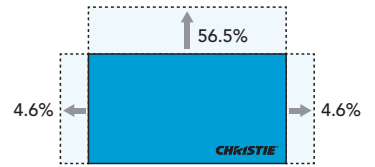

유연한 설치, 수동 렌즈쉬프트