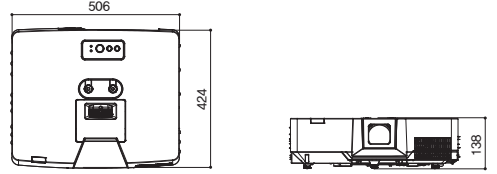

외형 크기(단위:mm)

후면 단자

투사 거리(단위:m)³⁾

해상도	WUXGA(1920x1200)/16:10	
인치(WxH(m))	최소	최대
60(1.2x0.8)	1.73	3.04
80(1.7x1.0)	2.35	4.10
100(2.1x1.3)	2.96	5.15
120(2.6x1.6)	3.58	6.21
150(3.2x2.0)	4.51	7.80
200(4.3x2.7)	6.06	10.46
300(6.4x4.0)	9.14	15.73