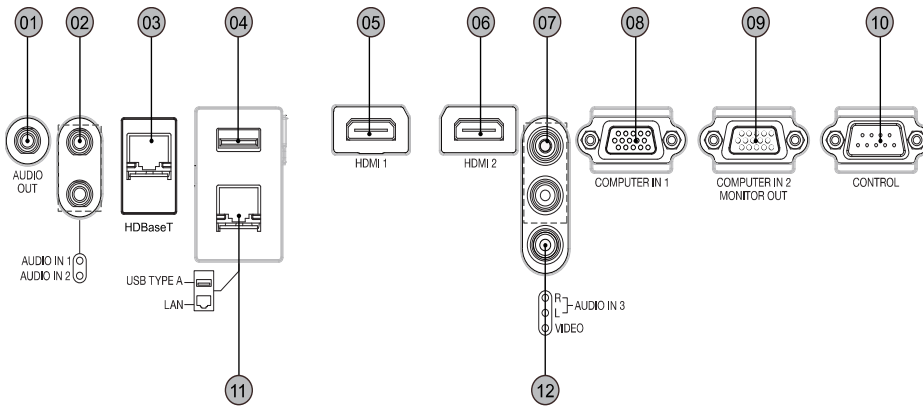

## Keypoint

- 5,300 ISO lumens Brightness
- 3,000,000:1 Contrast
- WUXGA(1920x1200) resolution
- 0.64" 3LCD
- Laser Phosphor 20,000 hrs
- Dual HDMI, HDBaseT
- 16W built-in speaker
- Portrait and 360° projection
- (W)506 x (H)138 x (D)424 mm
- 8.2kg

## Specification

모델명(Model Name)		LWU530-APS
투사방식(Display Technology)		0.64" 3LCD
밝기(Brightness)		5,300 lumens(ISO)
명암비(Contrast)		3,000,000:1
해상도(Native resolution)		WUXGA 1920x1200
화면비(Aspect ratio)		16:10
광원(Illumination system)	타입(Type)	Laser Phosphor
	수명(Lifetime)	20,000 hrs
렌즈(Lens)	투사비율(Throw ratio)	1.4-2.4:1
	렌즈쉬프트(Lens shift)	Vertical 0-56.5% Horizontal ±4.6%
	키스톤(Keystone)	Vertical, Horizontal
	줌(Zoom)	Manual x1.7
	포커스(Focus)	Manual
중형왜곡보정(Geometric correction)		Corner Keystone
화면사이즈(Diagonal)		30 ~ 300"
입력단자(Input)		2 X HDMI 2 X 15pin D-sub(RGB) 1 X RCA(Composite) 1 X 2RCA(L/R) Audio 2 X Φ3.5 jack Audio
출력단자(Output)		1 X 15pin D-sub(IN2 RGB) 1 X Φ3.5 jack Audio
컨트롤 단자(Control/Service)		1 X HDBaseT 1 X RS-232C 1 X RJ-45 1 X USB(A)
작동 온도(Temperature)		0 ~ 40°C
스피커(Speaker)		16W
팬 소음(Fan Noise)		37dB(Normal) / 28dB(Eco)
정격 전압(Operating voltage)		AC 100-240V, 50/60 Hz
소비 전력(Power consumption)		360W(Normal) / 0.5W(Stand-by)
규격(Size)		(W)506 x (H)138 x (D)424 mm
무게(Weight)		8.2kg

## Terminals

- ① 오디오 출력
- ② 오디오 입력1,2
- ③ HDBaseT 입력
- ④ USB(A) 입력
- ⑤ HDMI 입력1
- ⑥ HDMI 입력2
- ⑦ 2RCA(L/R) 입력
- ⑧ RGB 입력1
- ⑨ RGB 입력2/출력
- ⑩ RS-232C 입력
- ⑪ RJ-45 입력
- ⑫ 비디오 입력

## Dimension

(W)506 x (H)138 x (D)424 mm